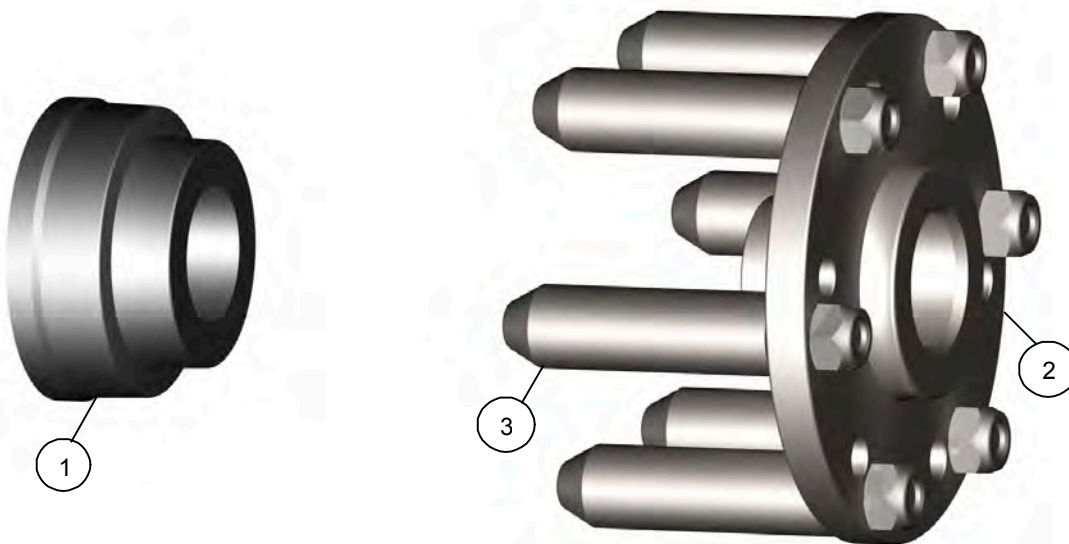

Produkt

Info

PI-Nr. MF0801091125-V2

Новые крепежные размеры ступицы Mercedes Benz *Sprinter* Volkswagen *Crafter*

С 1 Января 2006 года модели
автомобилей VW Crafter / MB Sprinter
выпускаются с новым PCD

Набор адаптеров для
VW CRAFTER / MB SPRINTER
с PCD - **6 x 130**

Part No. 280 xxx 064

Набор состоит из:

No	Товар	Артикул
1	Центровочная втулка	160 xx0 051
2	Плита фланцевого адаптера (6 x 120, 130)	260e112 xx0
3	Центровочные пальцы	270 804 014